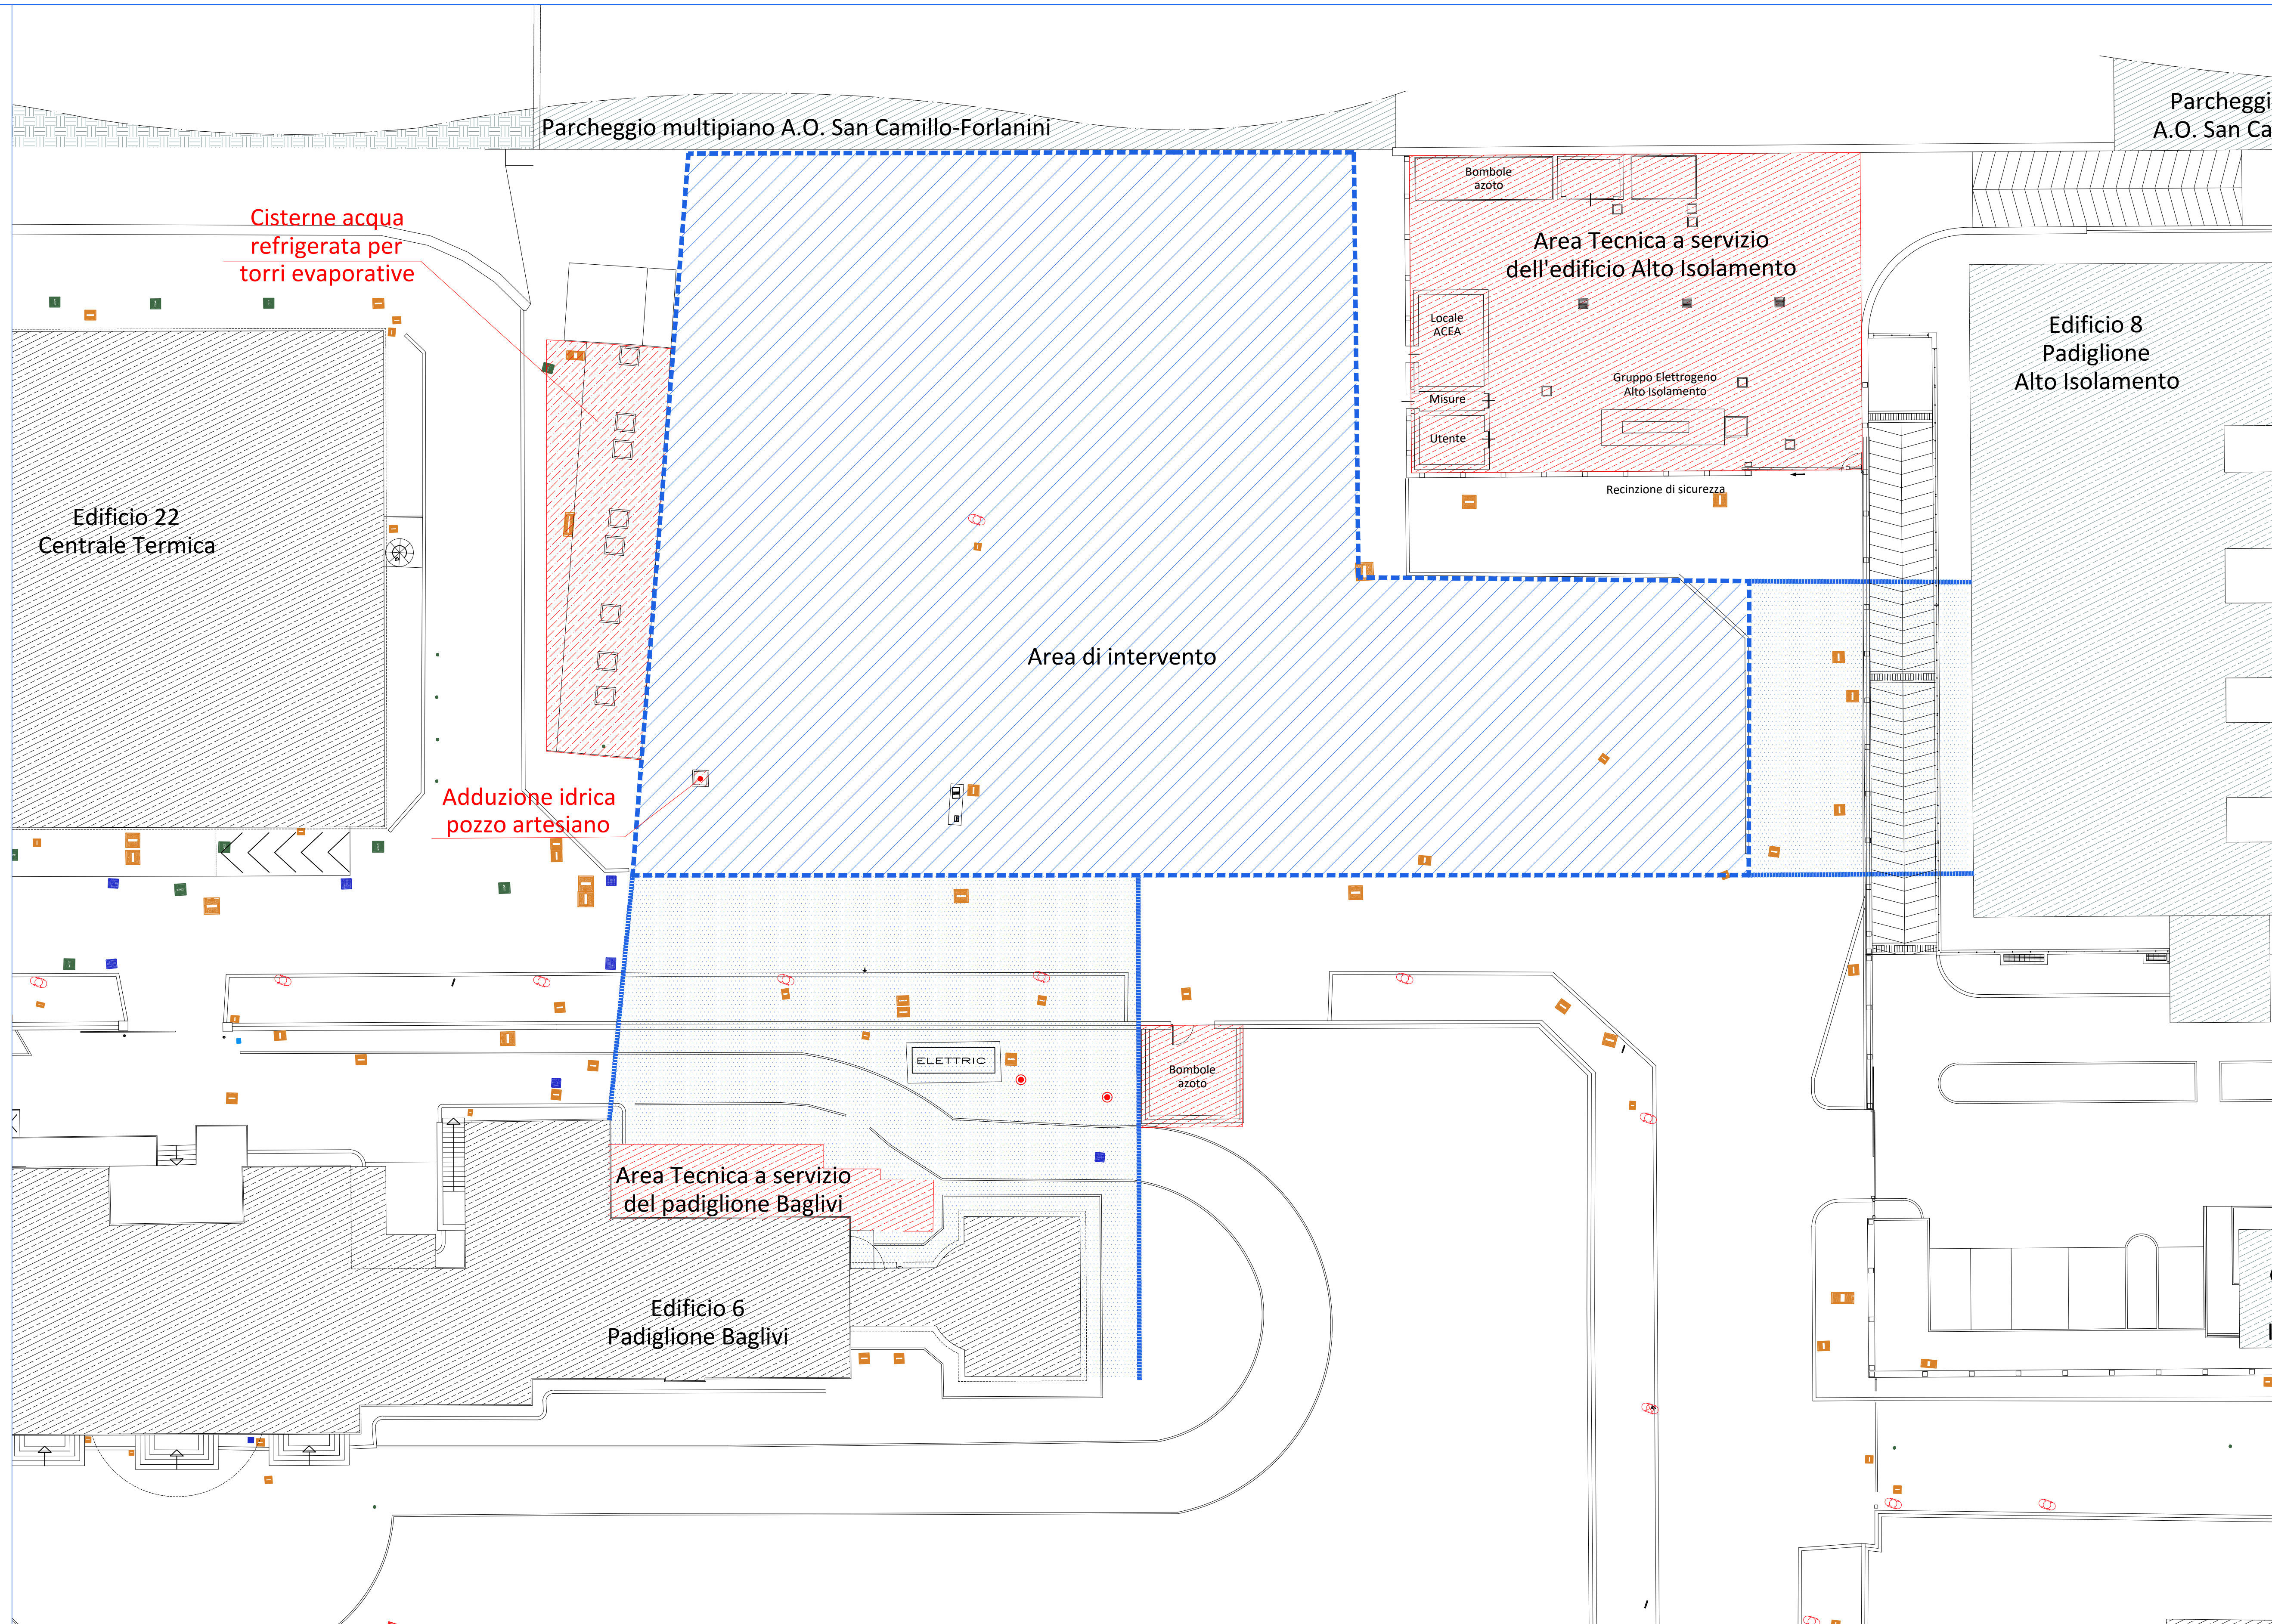

LEGENDA SOTTOSERVIZI

- Faro Illuminazione 
- Tombino ACEA 
- Tombino irrigazione 
- Segnaletica verticale 
- Bocca di lupo 
- Cabina gas 
- Cabina generica 
- Cabina elettrica 
- Cabina idrante 
- Cabina acqua 
- Pozzetto idrante ovale 
- Tombino idrante 
- Tombino ENEL 
- Tombino telefono 
- Tombino illuminazione 
- Tombino gas quadrato 
- Tombino gas circolare 
- Pozzetto Generico 
- Pozzetto fogna quadrato 
- Pozzetto fogna circolare 
- Pozzetto generico circolare 
- Pozzetto acqua caditoia 
- Palo telefono 
- Palo corrente 
- Lampione stradale 
- Lampione 
- Rubinetto 
- Canna fumaria 
- Faro illuminazione 
- Anti intrusione 
- Idrante 

Legenda
 Area di intervento
 Aree tecniche interdette
 Area di interesse per i collegamenti con gli edifici vicini

— Allineamenti da rispettare
 Aree tecniche interdette