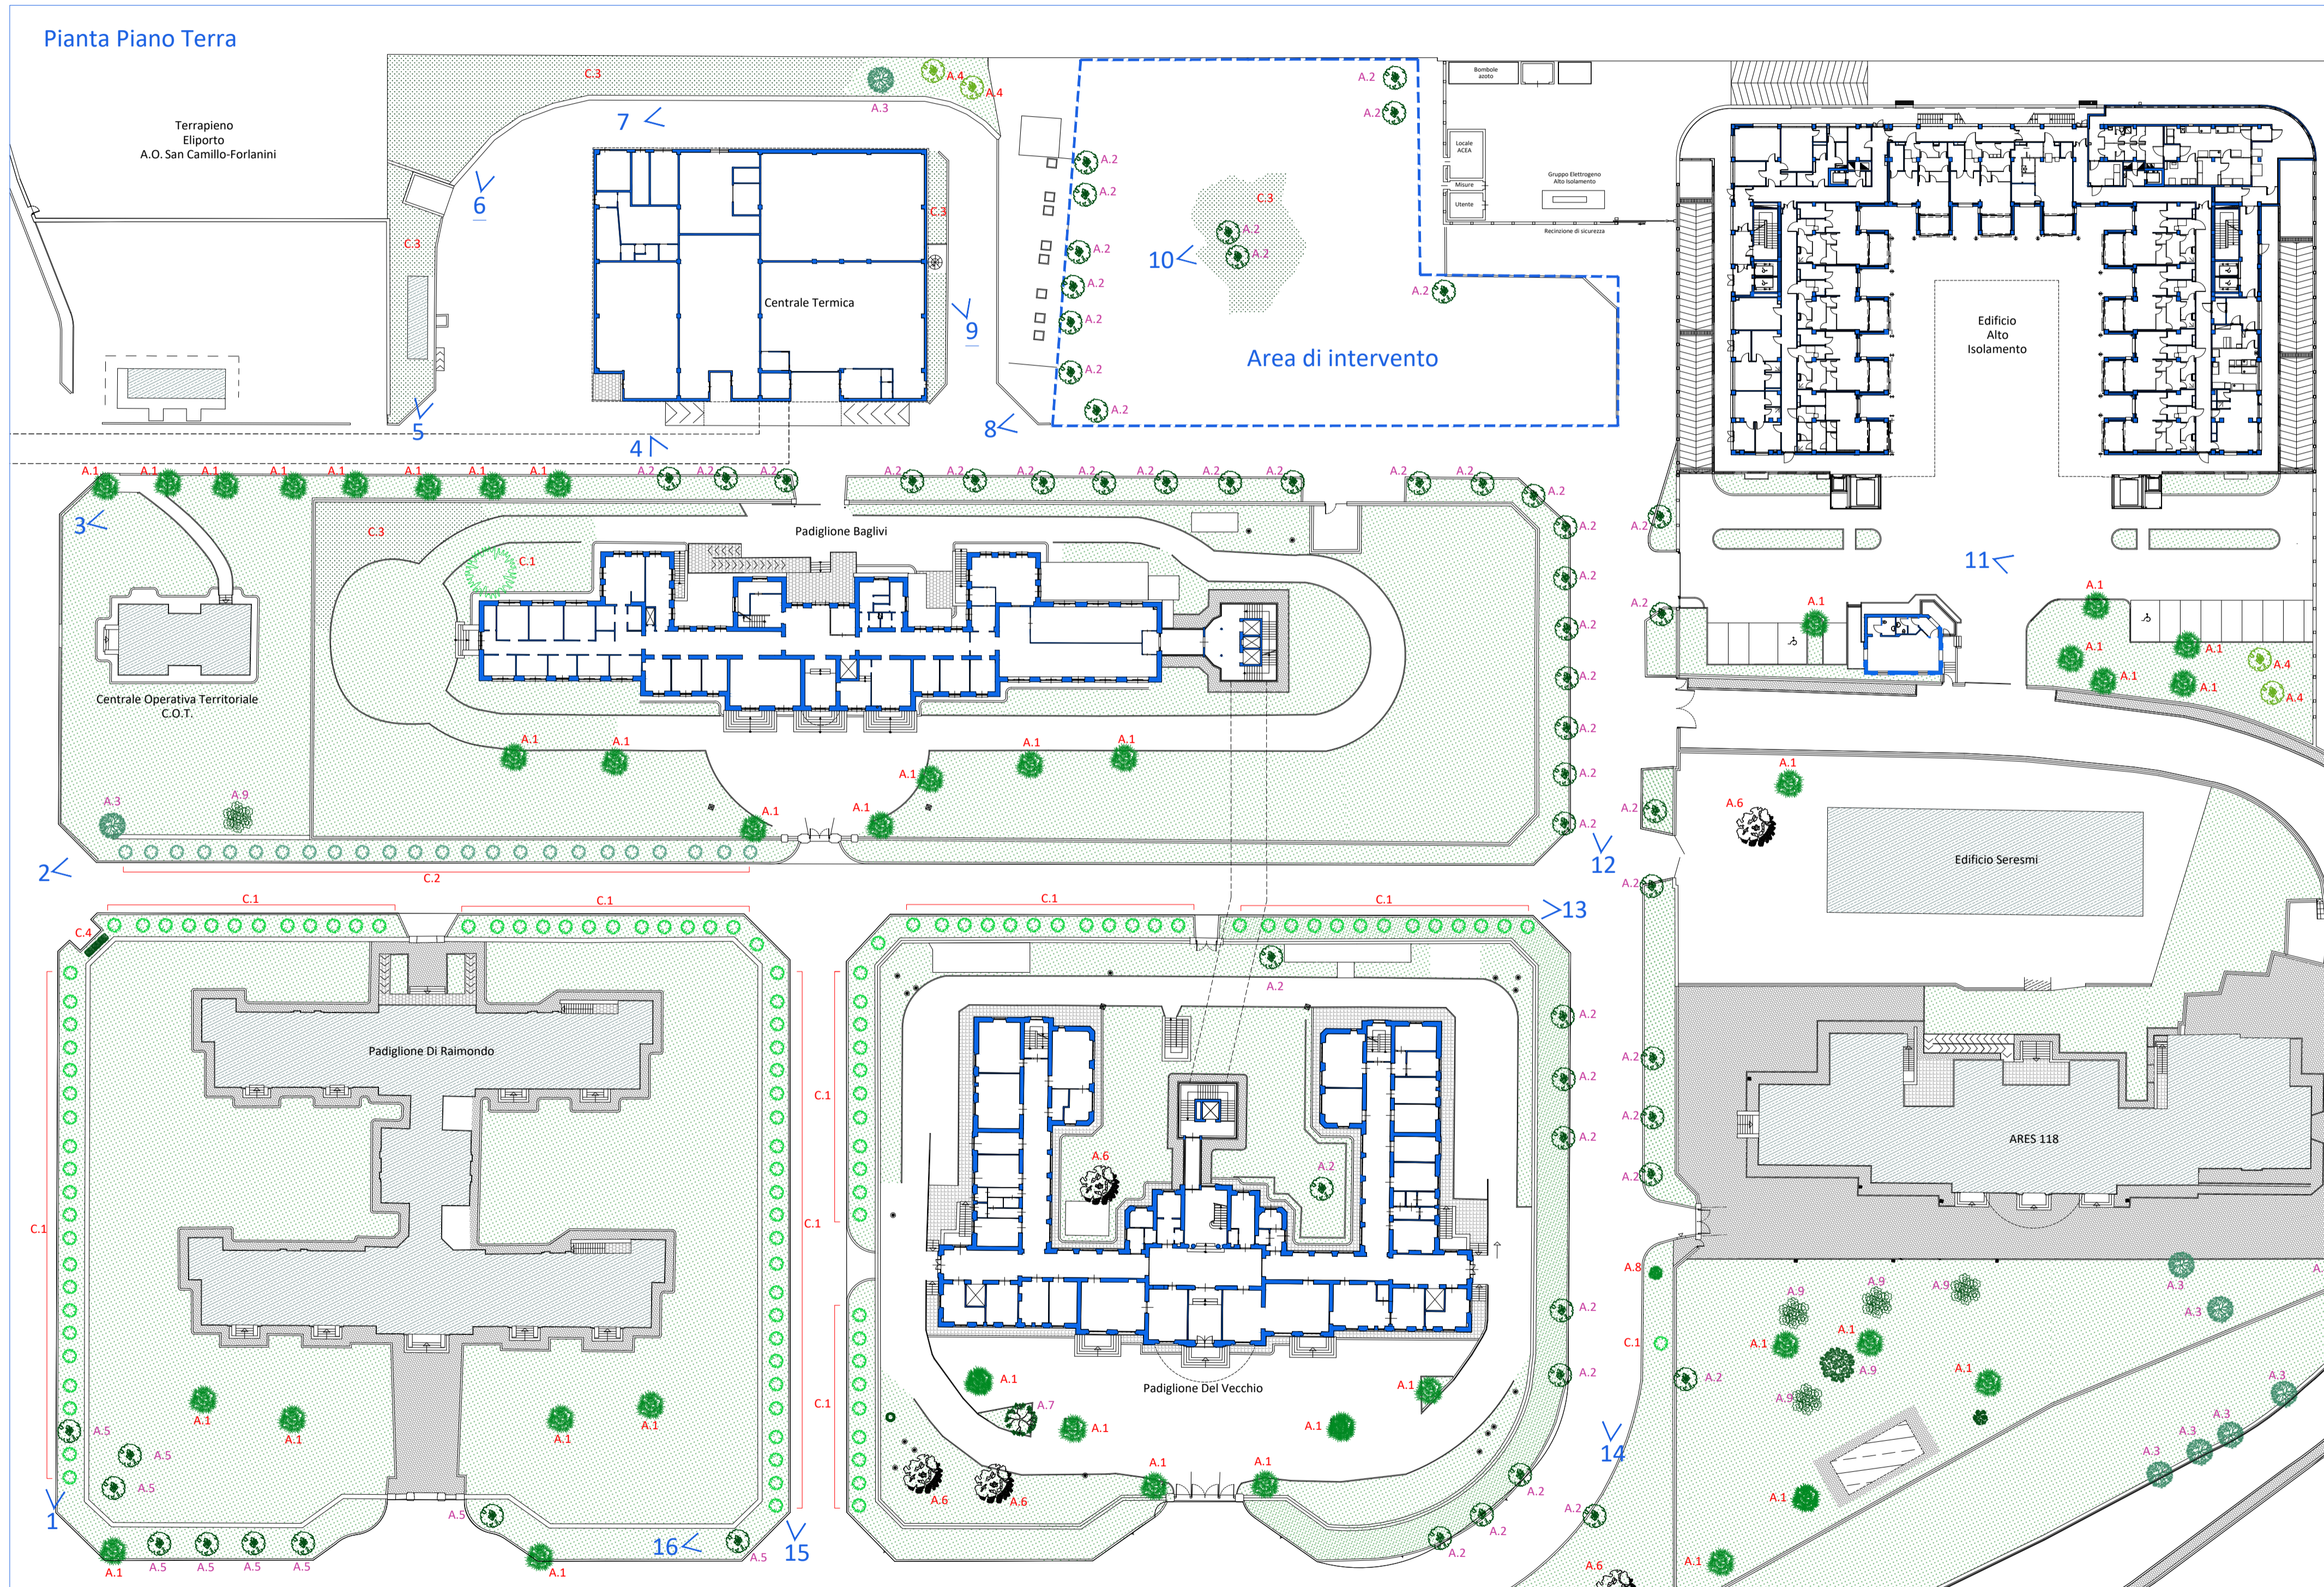

Foto 11: A.1 - Pinus pinea
A.4 - Eucalyptus

Foto 12: A.2 - Juglans nigra

Legenda
 A.xx Albero sempreverde
 A.xx Albero caducifoglio
 C.xx Cespuglio
 n < Punti di vista foto

Elenco essenze principali:
Alberi
 A.1 - Pinus pinea (Pino domestico)
 A.2 - Juglans nigra (Noce nero)
 A.3 - Ailanthus altissima (Albero del paradiso)
 A.4 - Eucalyptus (Eucalipto)
 A.5 - Liquidambar styraciflua (Storace americano)

Tavola n. 5
Scala 1:1.000
Data 16/01/2025
Dim. foglio A1

Elaborato redatto dal Gruppo di Lavoro "Ufficio Nuovi Laboratori" - DG 364 del 28/06/2024
Dirigente Arch. Mauro Lauretti
Arch. Matteo Del Bravo
Sig.ra Donatella Lappa